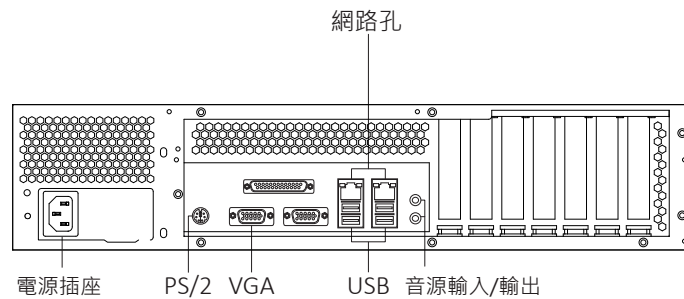

系統	ID-GA5400-2U
功能	中央管理伺服器 (GA)
支援瀏覽器	IE 9.0 以上 / Chrome*
架構	分布式結構和支持所有環境之TCP/IP通訊協定
支援Microsoft Active Directory	有
自動偵測裝置	GA / GA-FO / hDVR / NVR / NVR-FO / mobile NVR
容錯備援伺服器	支援監控和日誌接管紀錄
Redundancy	支援故障備援GA伺服器
使用者管理數量	高達10,000使用者並且支援同時多達500使用者上線
攝影機管理數量	每台伺服器支援管理多達20,000台攝影機
日誌紀錄管理數量	每台伺服器支援管理高達2,000,000日誌紀錄
網路介面	二個 Ggabit LAN
影像輸出	一個 VGA 一個DVI-D
USB	6個 USB 2.0
鍵盤 / 滑鼠	PS/2 USB
環境	操作溫度 0 ~ 40°C
	濕度 最大90% 無凝結
電氣	輸入電壓 AC 100V ~ 240V
	雙電源供應 500W(選配)
機構	PSU 500W
	尺寸 2U 機架式
	尺寸 外箱 / 機器 (長x寬x高 公厘) 650 x 790 x 285 / 442 (485 含鎖架) x 579 x 96
	重量 總重 / 淨重 (公斤) 20.8 / 12.5

*) Internet Explorer 僅支援及時觀看。
 a) 產品規格和供貨情況如有變更，恕不另行通知
 b) Instek Digital為固緯電子實業股份有限公司所擁有之有效註冊商標

型號: 說明:

ID-GA5403-2U	整機	Global	100 註冊使用者	1000 支援攝影機
ID-GA5402-2U	整機	Enterprise	50 註冊使用者	500 支援攝影機
ID-GA5401-2U	整機	Lite	30 註冊使用者	200 支援攝影機
ID-GA50S3-SW	軟體授權	Global	100 註冊使用者	1000 支援攝影機
ID-GA50S2-SW	軟體授權	Enterprise	50 註冊使用者	500 支援攝影機
ID-GA50S1-SW	軟體授權	Lite	30 註冊使用者	200 支援攝影機
ID-GA50U4-SW	軟體授權	-	1,000 使用者增加	-
ID-GA50U3-SW	軟體授權	-	100 使用者增加	-
ID-GA50U2-SW	軟體授權	-	50 使用者增加	-
ID-GA50U1-SW	軟體授權	-	10 使用者增加	-
ID-GA50C4-SW	軟體授權	-	-	1,000 攝影機增加
ID-GA50C3-SW	軟體授權	-	-	100 攝影機增加
ID-GA50C2-SW	軟體授權	-	-	50 攝影機增加
ID-GA50C1-SW	軟體授權	-	-	10 攝影機增加

中央管理伺服器軟體方案最低硬體要求

CPU	Intel® Core™ i7 (含)以上
記憶體	DDR4 2400 4GB (含)以上
顯示卡	VESA® 規範相容
儲存空間	1TB 硬碟空間
網路	Gigabit 網路 (10/100/1000 Mbit)

前視圖 ID-GA5400-2U 系列

後視圖 ID-GA5400-2U 系列

後視圖 ID-GA5400-2U 系列雙電源供應