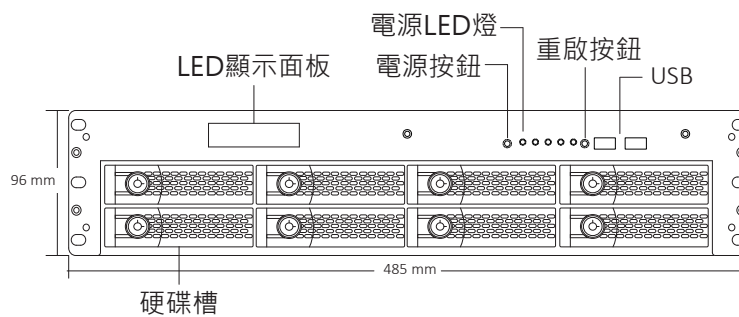

中央管理伺服器軟體方案最低硬體要求

CPU	Intel® Core™ i7 (含)以上
記憶體	DDR4 2400 4GB (含)以上
顯示卡	VESA® 規範相容
儲存空間	1TB 硬碟空間
網路	Gigabit 網路 (10/100/1000 Mbit)

前視圖 ID-GA5400-2U 系列