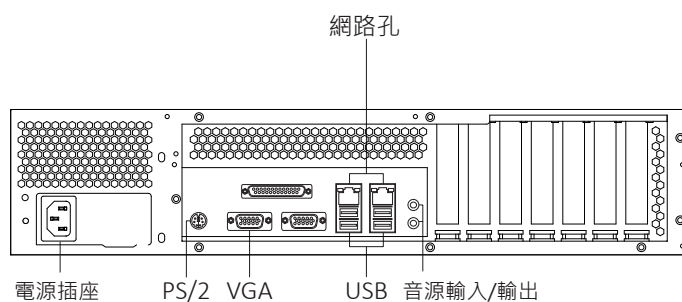

後視圖 ID-GA54FO-2U 系列