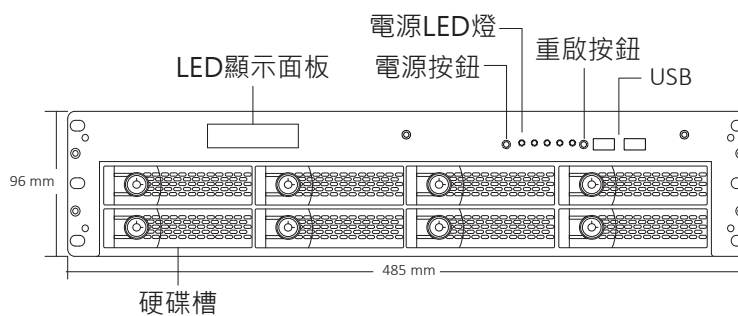

前視圖 ID-GA54FO-2U 系列