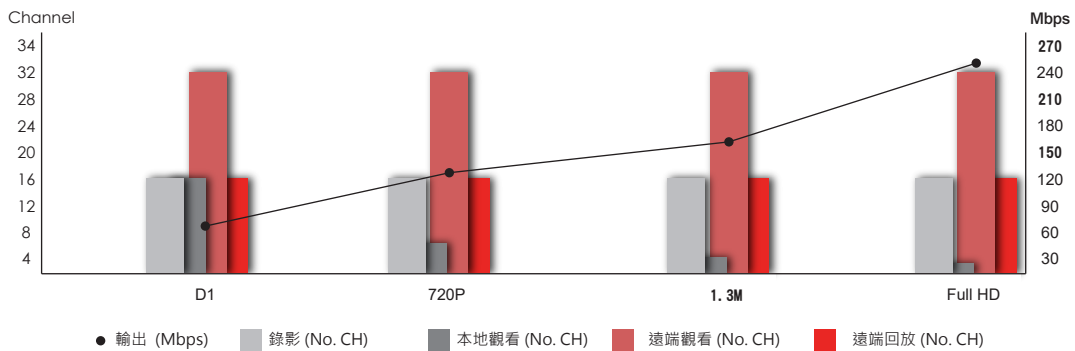

### 數位縮放

### 網頁用戶

本地即時觀看和回放影像

解析度	畫面更新率	總傳輸流量 (Mbps)	錄影 (No. CH)	本地觀看 (No. CH)	遠端觀看 (No. CH)	遠端回放 (No. CH)
D1 (1 Mbps)	30	64 Mbps	16	16	32	16
720P (2 Mbps)	30	128 Mbps	16	6	32	16
1.3M (2.5 Mbps)	30	160 Mbps	16	4	32	16
Full HDz (4 Mbps)	30	256 Mbps	16	2	32	16