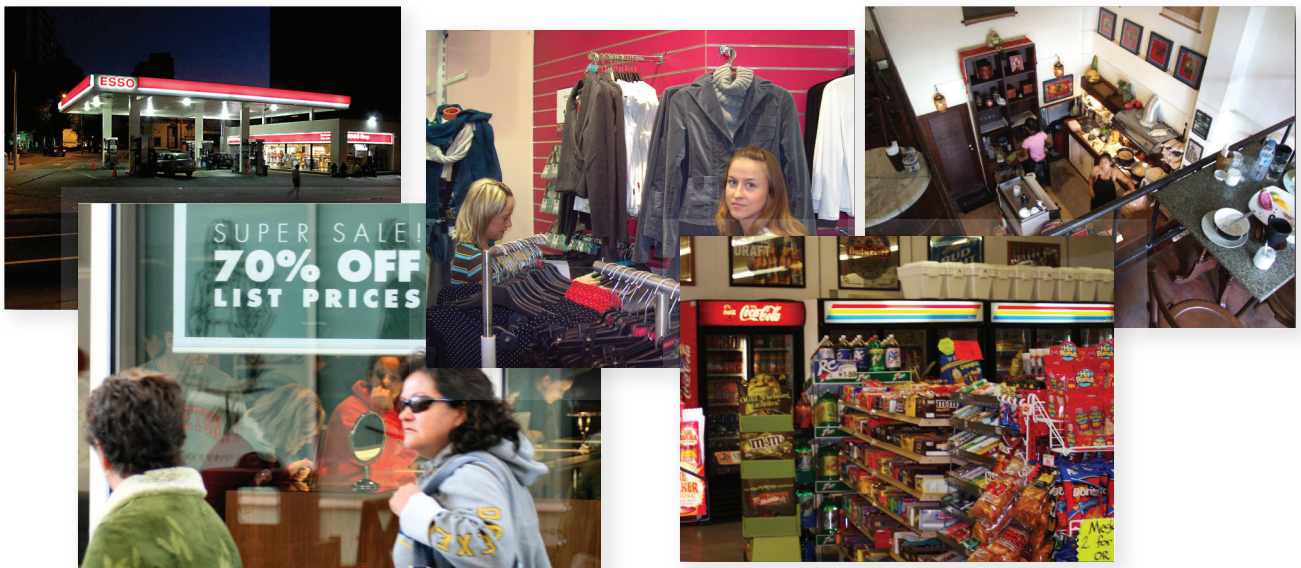

應用案例

INSTEK DIGITAL

Instek Digital是固緯電子實業股份有限公司的影像安防事業部，致力於高品質數位監控解決方案的事業群，並且繼承了超過二十年的監控專業經驗。Instek Digital擁有固緯電子實業股份有限公司的雄厚資金支援，固緯電子擁有超過四十年的電子研究開發製造專業經驗，並且在臺灣的股票證券上市。

在Instek Digital品牌底下，提供多元的影像軟體及硬體，此設計核心基於「人性化操作」、「軟體相容性」、「產品穩定性」為原則。Instek Digital的解決方案以開方式平台為基礎，創建出無接縫的協力廠商組成，進而足以達成現今更多元的客戶需求。累積至今，Instek Digital成功安裝業績已在國內及國外超過上千萬個，透過此資料，足以見證Instek Digital在監控系統產業方面的成功與卓越，且持續不斷的向前邁進！

聯絡信箱：idsales@goodwill.com.tw