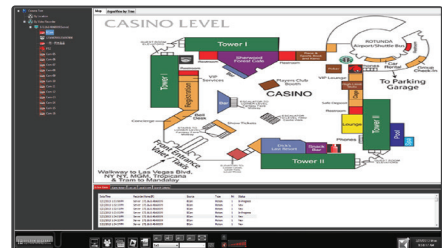

遠端用戶端 (數位影像監控平台)

- 遠端即時觀看可調整影像品質
- CC Lite可遠端觀看多台伺服器的即時影像，最多管理128路
- 每台攝影機以每秒30張影格即時觀看
- 自動影像警報通知
- 從錄影資料中進行影像分析及進階智能搜尋
- 攝影機影像數位PTZ控制與子母放大視窗瀏覽
- 直覺式操作PTZ控制
- 影音同步呈現
- 自動與Instek Digital全機種進行時間同步處理
- 使用者多重認證授權操作等級
- 將本地的影像輸出為IVF或AVI格式
- 遠端操控 Instek Digital DVR/NVR 系統設定
- 螢幕顯示 1x1、2x2、3x2、3x3、4x4、7+1、7+2、8+2和 12+1分割畫面
- 快速影像畫面截圖成JPEG檔
- 浮水印簽章
- 地圖建立設定
- 分割預覽
- 日誌文件

網頁用戶端

- 即時觀看、前/後播放 (建議使用IE9以後的版本)
- PTZ和多畫面
- 使用者操作紀錄
- 本地下載 (AVI/IVF)
- 快照

手機用戶端

- 支援各大手機作業系統：iOS 和 Android Phone瀏覽
- 手機特點：即時觀看 / 模式 / 回播 / PTZ

時間切片

地圖設定

數位縮放

網頁用戶