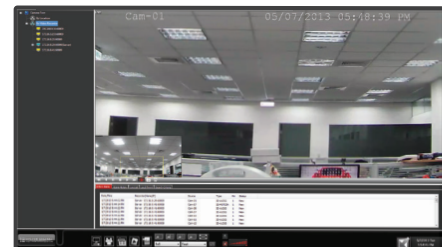

遠端用戶端 (數位影像監控平台)

- 遠端即時觀看可調整影像品質
- CC Lite可遠端觀看多台伺服器的即時影像，最多管理128路
- 每台攝影機以每秒30張影格即時觀看
- 自動影像警報通知
- 從錄影資料中進行影像分析及進階智能搜尋
- 攝影機影像數位PTZ控制與子母放大視窗瀏覽
- 直覺式操作PTZ控制
- 影音同步呈現
- 自動與Instek Digital全機種進行時間同步處理
- 使用者多重認證授權操作等級
- 將本地的影像輸出為IVF或AVI格式
- 遠端操控 Instek Digital DVR/NVR 系統設定
- 螢幕顯示 1x1、2x2、3x2、3x3、4x4、7+1、7+2、8+2和 12+1分割畫面
- 快速影像畫面截圖成JPEG檔
- 浮水印簽章
- 地圖建立設定
- 分割預覽
- 日誌文件

網頁用戶端

- 即時觀看、前/後播放 (建議使用IE9以後的版本)
- PTZ和多畫面
- 使用者操作紀錄
- 本地下載 (AVI/IVF)
- 快照

手機用戶端

- 支援各大手機作業系統：iOS 和 Android Phone瀏覽
- 手機特點：即時觀看 / 模式 / 回播 / PTZ

時間切片

地圖設定

數位縮放

網頁用戶