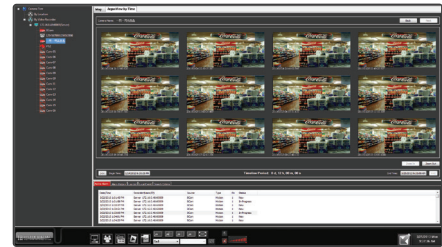

遠端用戶端 (數位影像監控平台)

- 遠端即時觀看可調整影像品質
- CC Lite可遠端觀看多台伺服器的即時影像，最多管理128路
- 每台攝影機以每秒30張影格即時觀看
- 自動影像警報通知
- 從錄影資料中進行影像分析及進階智能搜尋
- 攝影機影像數位PTZ控制與子母放大視窗瀏覽
- 直覺式操作PTZ控制
- 影音同步呈現
- 自動與Instek Digital全機種進行時間同步處理
- 使用者多重認證授權操作等級
- 將本地的影像輸出為IVF或AVI格式
- 遠端操控 Instek Digital DVR/NVR 系統設定
- 螢幕顯示 1x1、2x2、3x2、3x3、4x4、7+1、7+2、8+2和 12+1分割畫面
- 快速影像畫面截圖成JPEG檔
- 浮水印簽章
- 地圖建立設定
- 分割預覽
- 日誌文件

網頁用戶端

- 即時觀看、前/後播放 (建議使用IE9以後的版本)
- PTZ和多畫面
- 使用者操作紀錄
- 本地下載 (AVI/IVF)
- 快照

手機用戶端

- 支援各大手機作業系統：iOS 和 Android Phone瀏覽
- 手機特點：即時觀看 / 模式 / 回播 / PTZ

時間切片