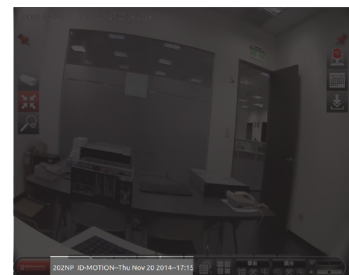

**攝影機模式和輪跳**

輕鬆執行攝影機的樣板和輪轉

**即時調播**

調播目前影像跳躍30秒、1分鐘、5分鐘或10分鐘時間，可前進或後退觀看影像

**影像搜尋**

依照日期或時間搜尋影像

**即時事件通知**

觸發警報時，螢幕上會顯示一個圖標，點擊圖標，會顯示警報的詳細資訊

**聲音**

支援錄製聲音 (取決於攝影機型號)

**數位縮放**

攝影機支援畫面的縮放，直接提供更理想的影像資料

**搜尋功能**

**警報通知**

**警報跑馬燈**

**Instek Digital 先進圖像化操作影像管理系統(Command Center Series)**

### 遠端用戶端 (數位影像監控平台)

- 遠端即時觀看可調整影像品質
- CC Lite可遠端觀看多台伺服器的即時影像，最多管理128路
- 每台攝影機以每秒30張影格即時觀看
- 自動影像警報通知
- 從錄影資料中進行影像分析及進階智能搜尋
- 攝影機影像數位PTZ控制與子母放大視窗瀏覽
- 直覺式操作PTZ控制
- 影音同步呈現
- 自動與Instek Digital全機種進行時間同步處理
- 使用者多重認證授權操作等級
- 將本地的影像輸出為IVF或AVI格式
- 遠端操控 Instek Digital DVR/NVR 系統設定
- 螢幕顯示 1x1、2x2、3x2、3x3、4x4、7+1、7+2、8+2和 12+1分割畫面
- 快速影像畫面截圖成JPEG檔
- 浮水印簽章
- 地圖建立設定
- 分割預覽
- 日誌文件