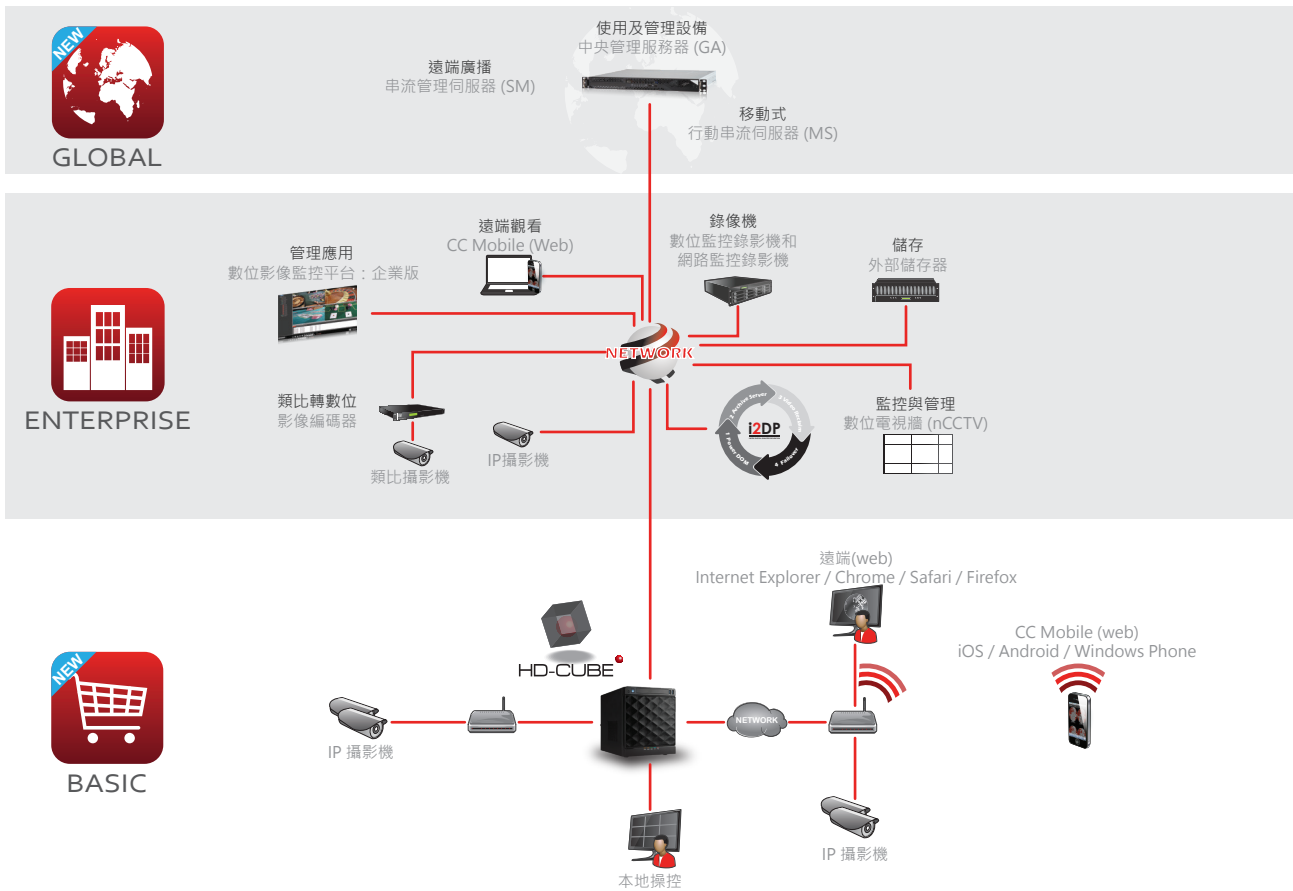

\*基於多數不同品牌在市場上的規範

升級

HD Cube 網路錄影機可搭配中央管理伺服器(GA)和企業級影像監控系列進行升級，增加以下項目：

- 故障備援伺服器
- 影像備份伺服器
- 中央管理伺服器
- 串流管理伺服器
- 數位電視牆主機

應用案例

INSTEK DIGITAL

Instek Digital是固緯電子實業股份有限公司的影像安防事業部，致力於高品質數位監控解決方案的事業群，並且繼承了超過二十年的監控專業經驗。Instek Digital擁有固緯電子實業股份有限公司的雄厚資金支援，固緯電子擁有超過四十年的電子研究開發製造專業經驗，並且在臺灣的股票證券上市。

在Instek Digital品牌底下，提供多元的影像軟體及硬體，此設計核心基於「人性化操作」、「軟體相容性」、「產品穩定性」為原則。Instek Digital的解決方案以開方式平台為基礎，創建出無接縫的協力廠商組成，進而足以達成現今更多元的客戶需求。累積至今，Instek Digital成功安裝業績已在國內及國外超過上千萬個，透過此資料，足以見證Instek Digital在監控系統產業方面的成功與卓越，且持續不斷的向前邁進！